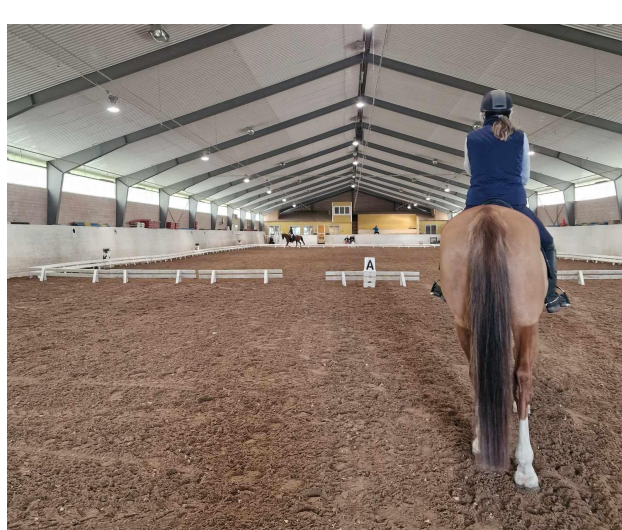

Säva **Ridcenter**
en riktig ridskola

UPPSTALLNING på Säva **Ridcenter**

Familjärt hästsportcentrum
för alla discipliner

Boxplats • Lösdriftsplats

Ovalbana 250 m

Ridhus 80x22 m

Ridbana 60 x 20 m

Fälttävlansbana 90 000 kvm