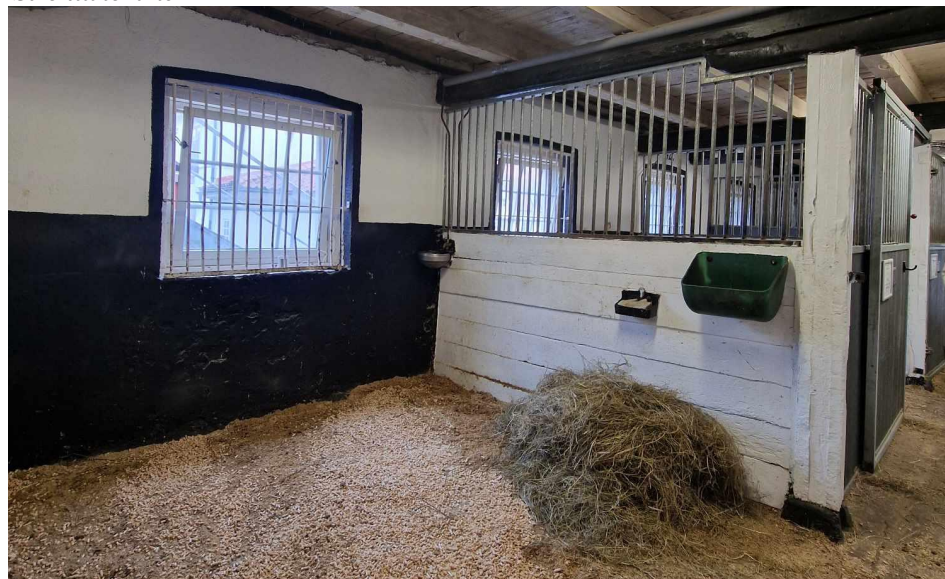

Box på Säva **Ridcenter**

Kallhyra m anläggningskort

2000 kr

Kallhyra utan anläggningskort

1500 kr

Fullservice D ponny- Storhäst

10 000 kr (15 kg hösilage/dag ingår)

Fullservice A ponny- C ponny

9 000 kr (8 kg hösilage/dag ingår)

Strö tillkommer