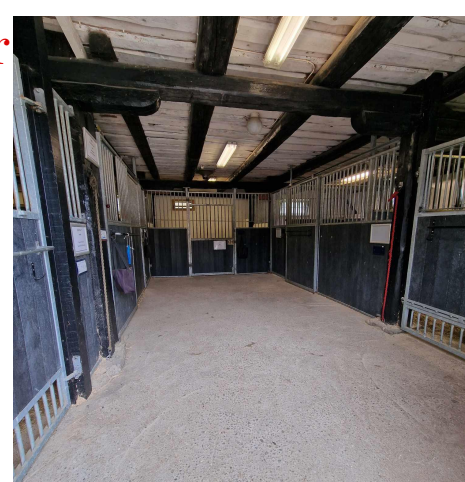

Box på Säva **Ridcenter**

Kallhyra m anläggningskort

2000 kr

Kallhyra utan anläggningskort

1500 kr

Fullservice D ponny- Storhäst

10 000 kr (15 kg hösilage/dag ingår)

Fullservice A ponny- C ponny

9 000 kr (8 kg hösilage/dag ingår)

Strö tillkommer